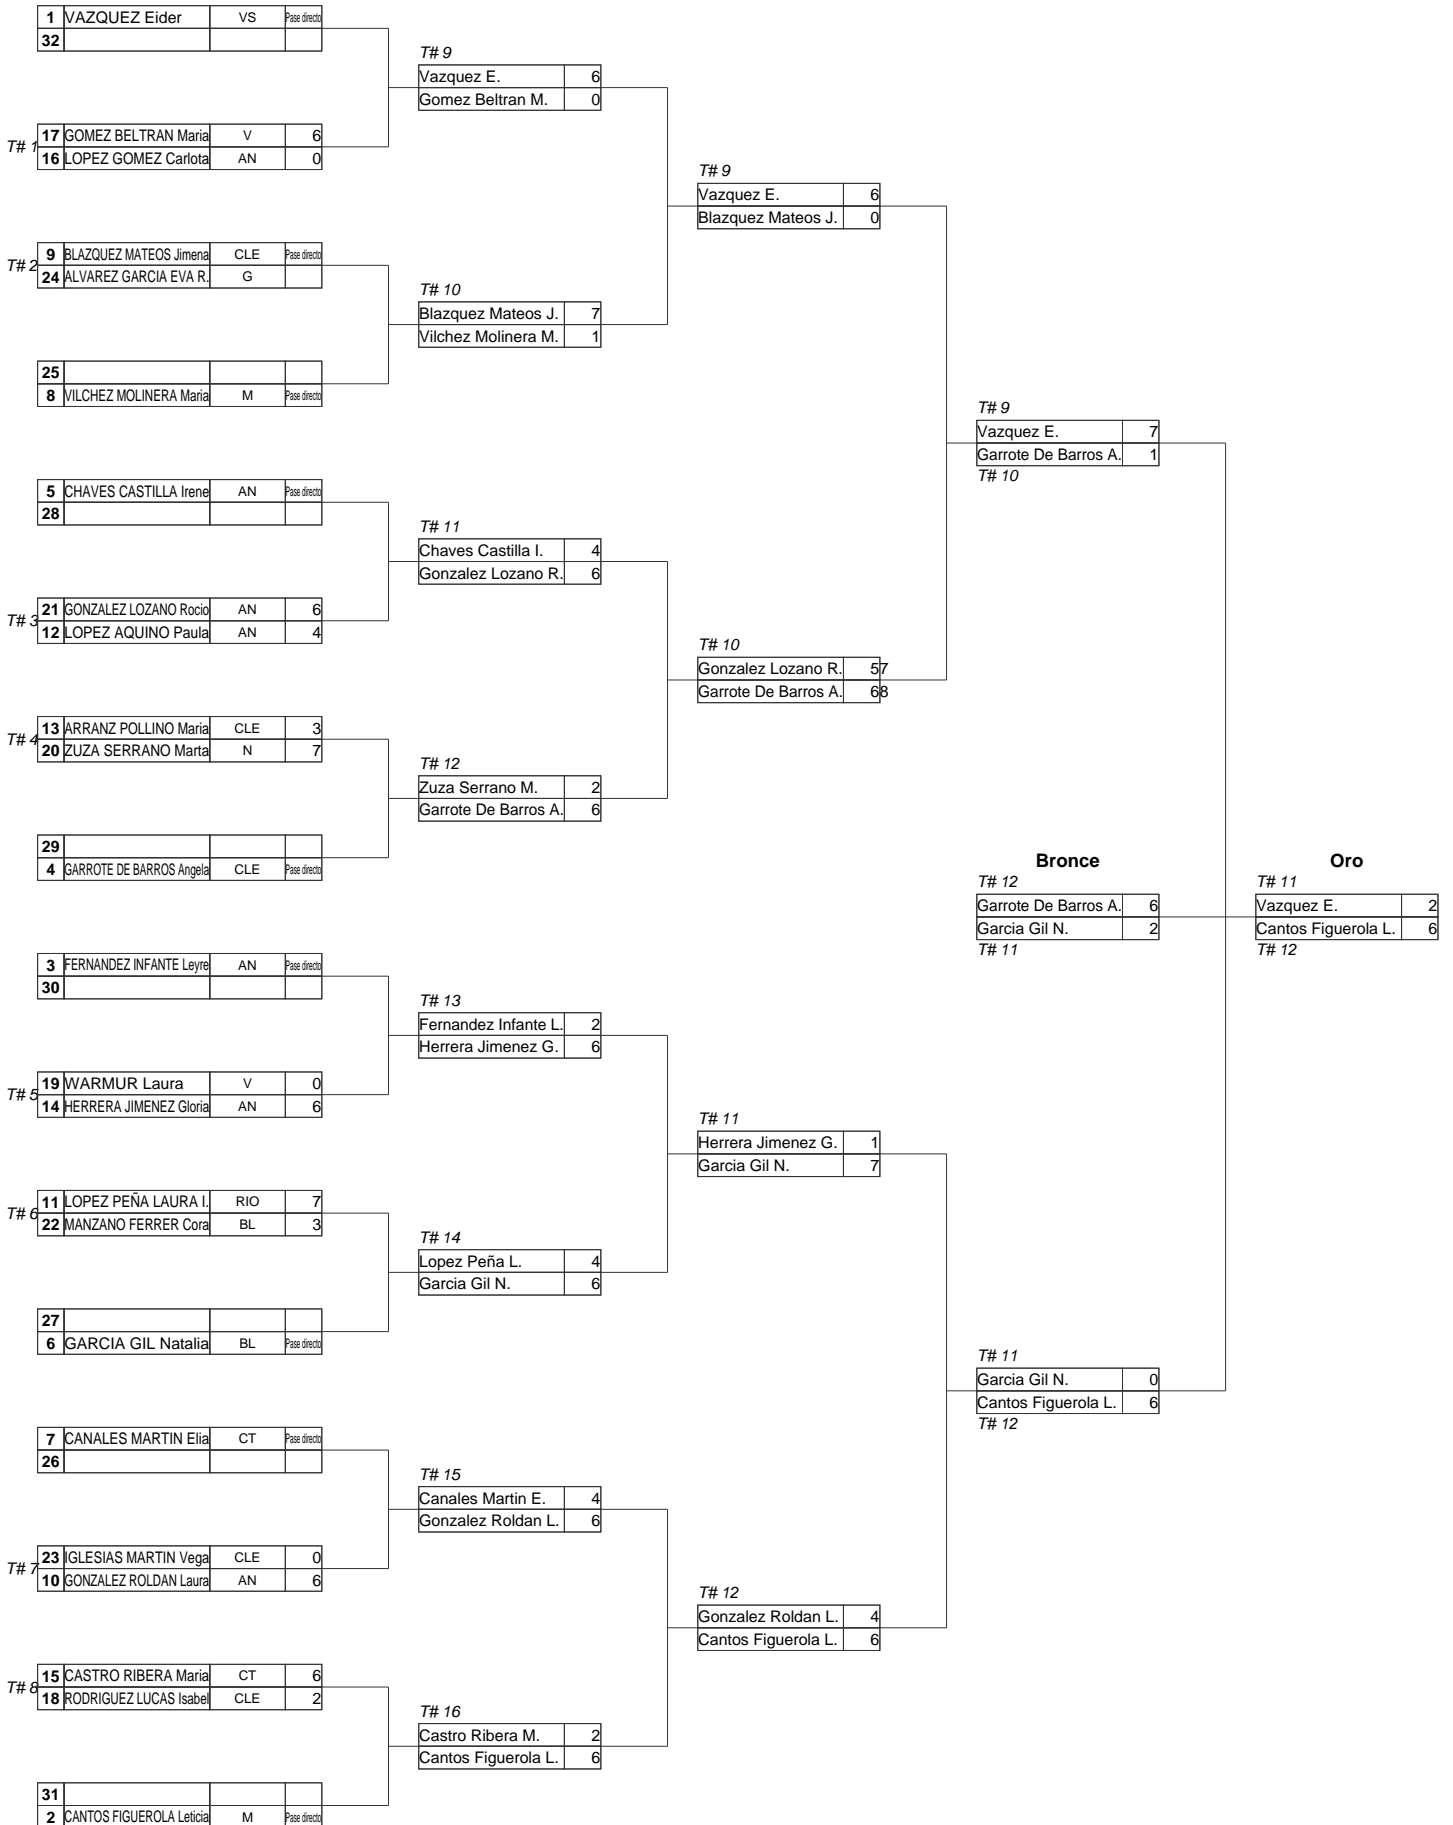

XV CTP ESPAÑA CADETES Y XXVII CTO ESPAÑA < DE 14 AÑOS

RFETA Y FEDERACION MADRILEÑA (ALEF1512)

MADRID, Del 27-06-2015 al 28-06-2015

ARCO RECURVO MUJERES MENORES