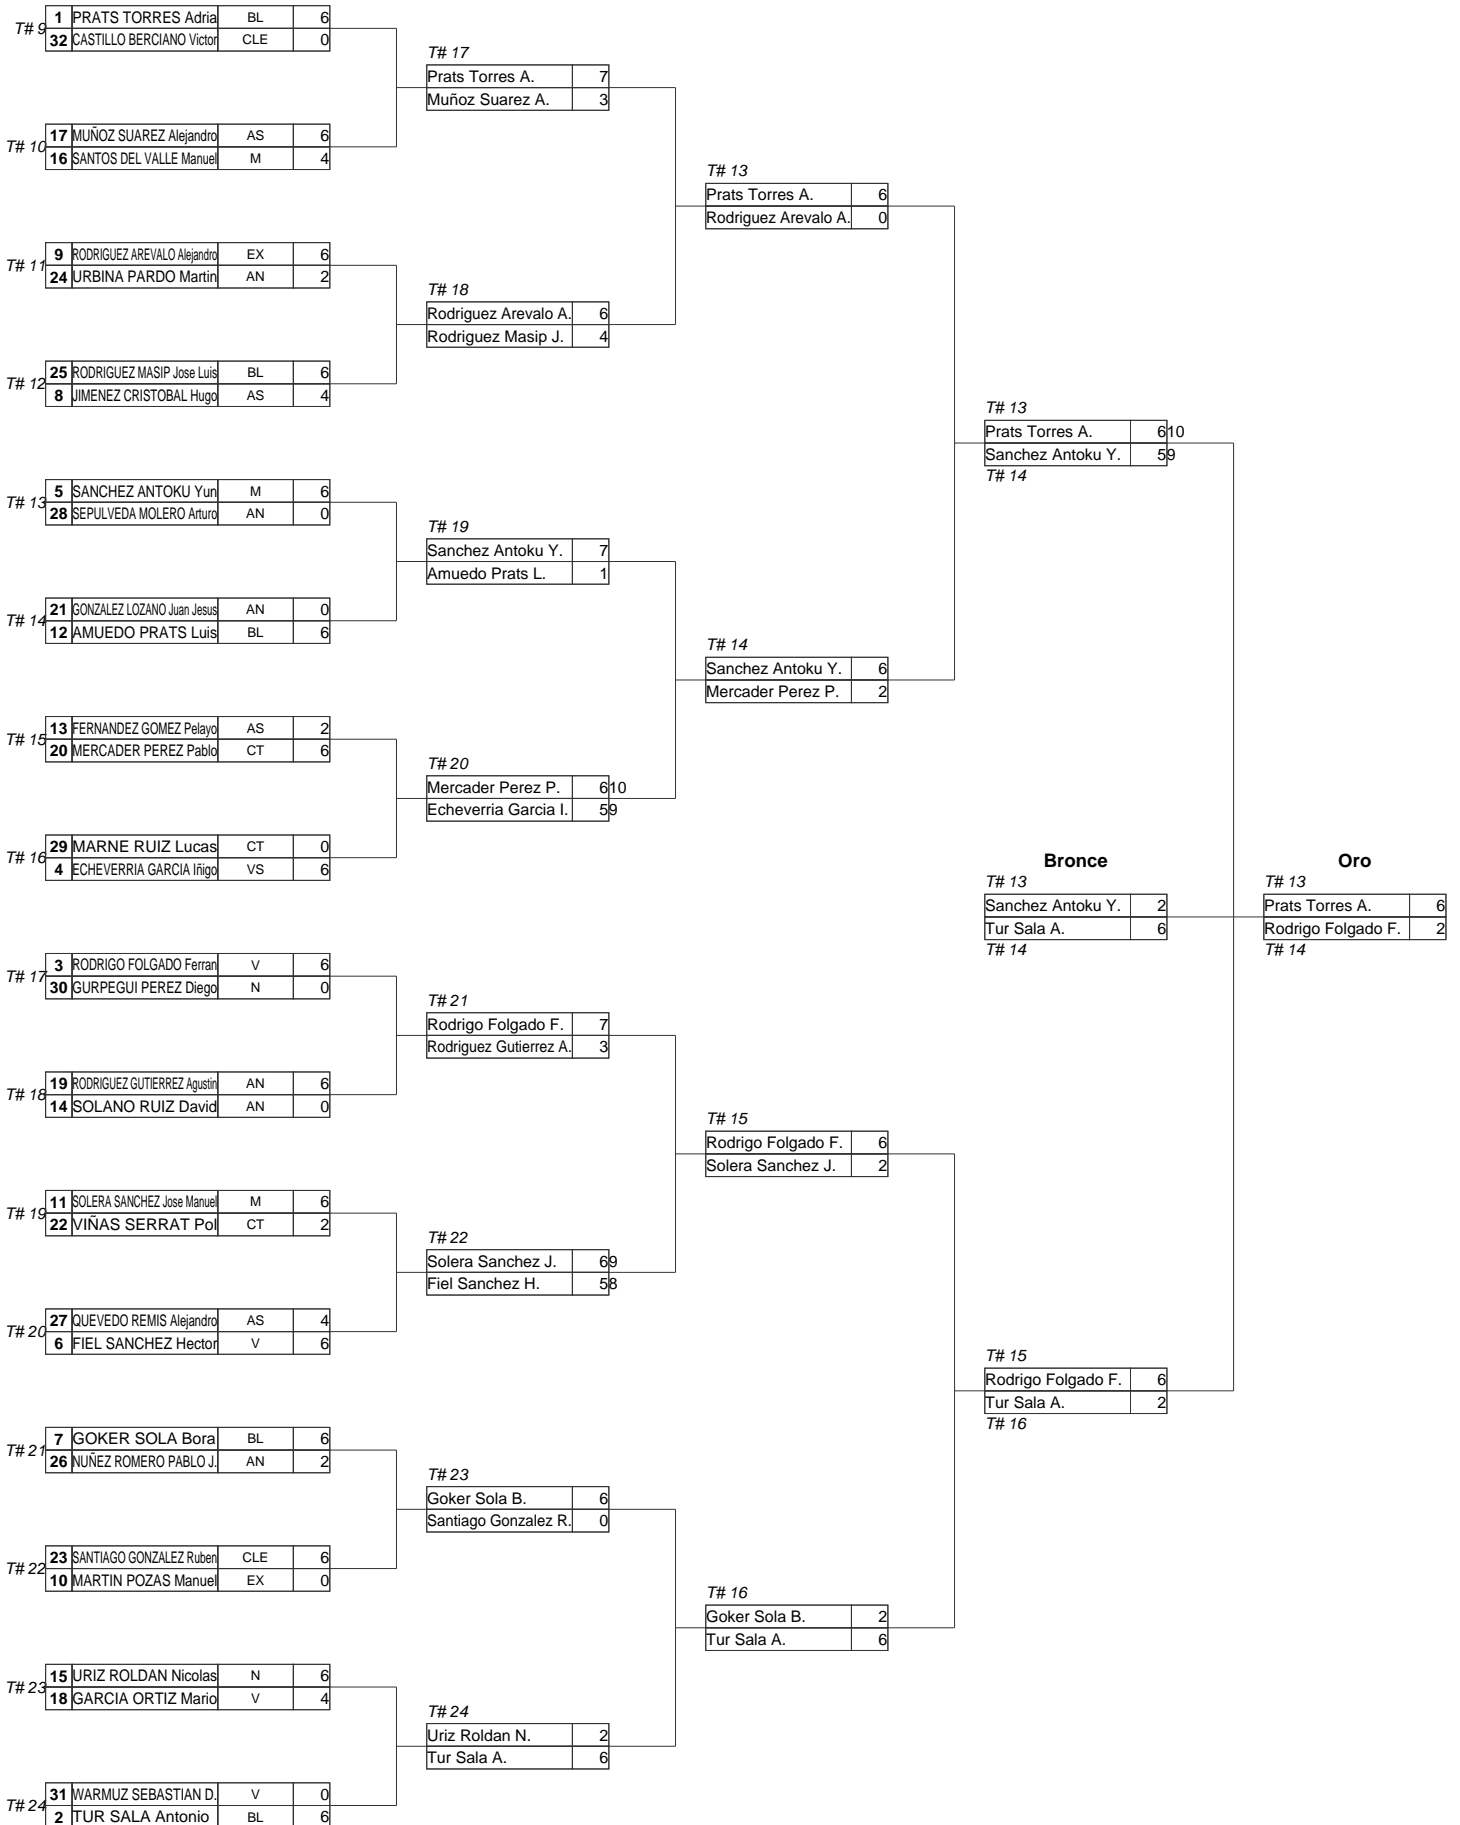

XV CTP ESPAÑA CADETES Y XXVII CTO ESPAÑA < DE 14 AÑOS

RFETA Y FEDERACION MADRILEÑA (ALEF1512)

MADRID, Del 27-06-2015 al 28-06-2015

ARCO RECURVO HOMBRES MENORES