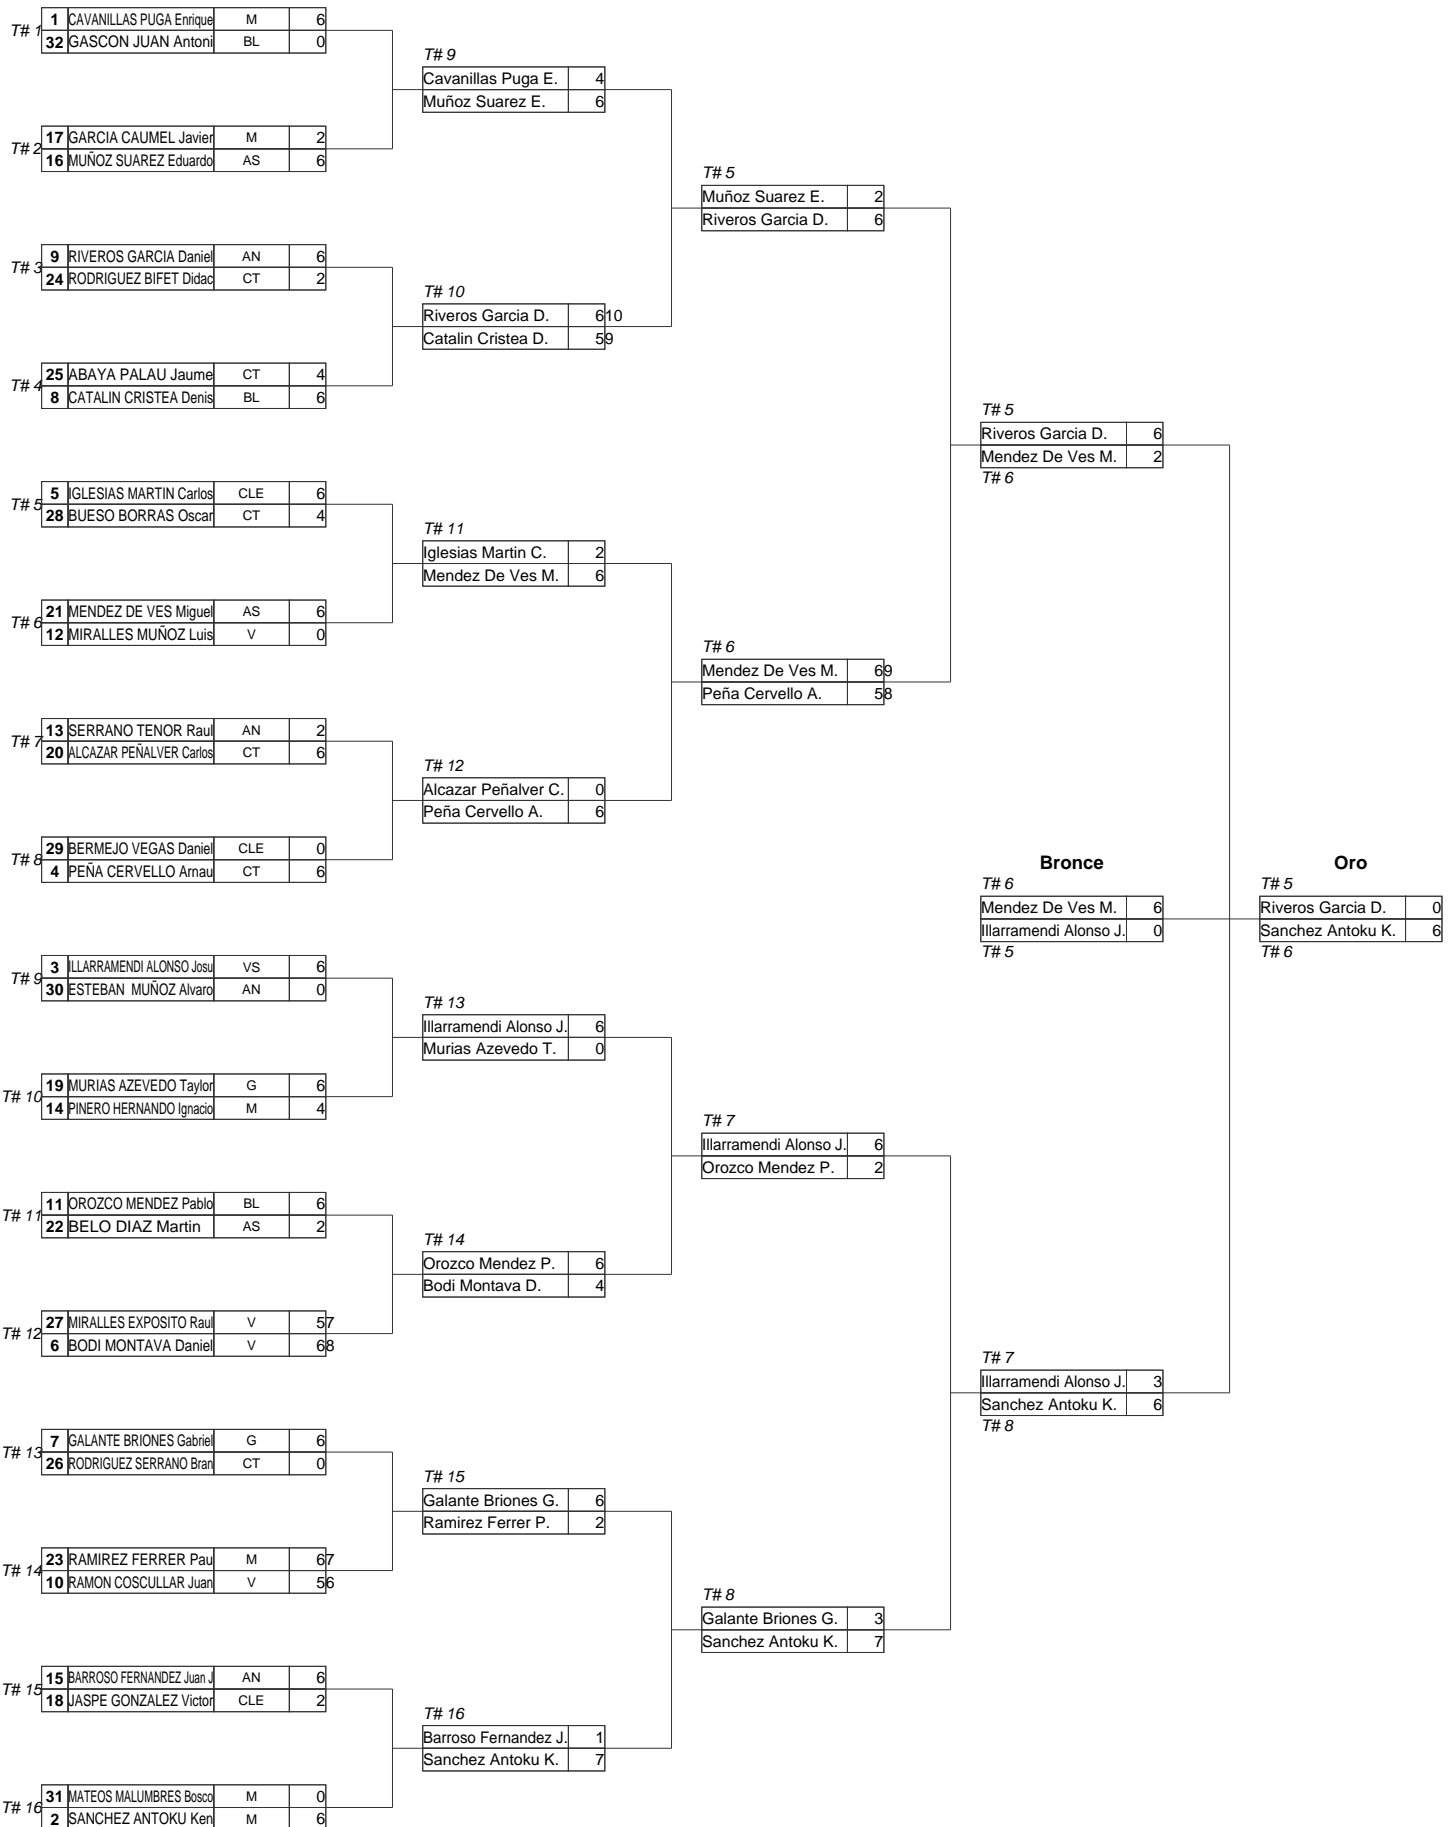

XV CTP ESPAÑA CADETES Y XXVII CTO ESPAÑA < DE 14 AÑOS

RFETA Y FEDERACION MADRILEÑA (ALEF1512)

MADRID, Del 27-06-2015 al 28-06-2015

ARCO RECURVO HOMBRES CADETES

XV CTP ESPAÑA CADETES Y XXVII CTO ESPAÑA < DE 14 AÑOS