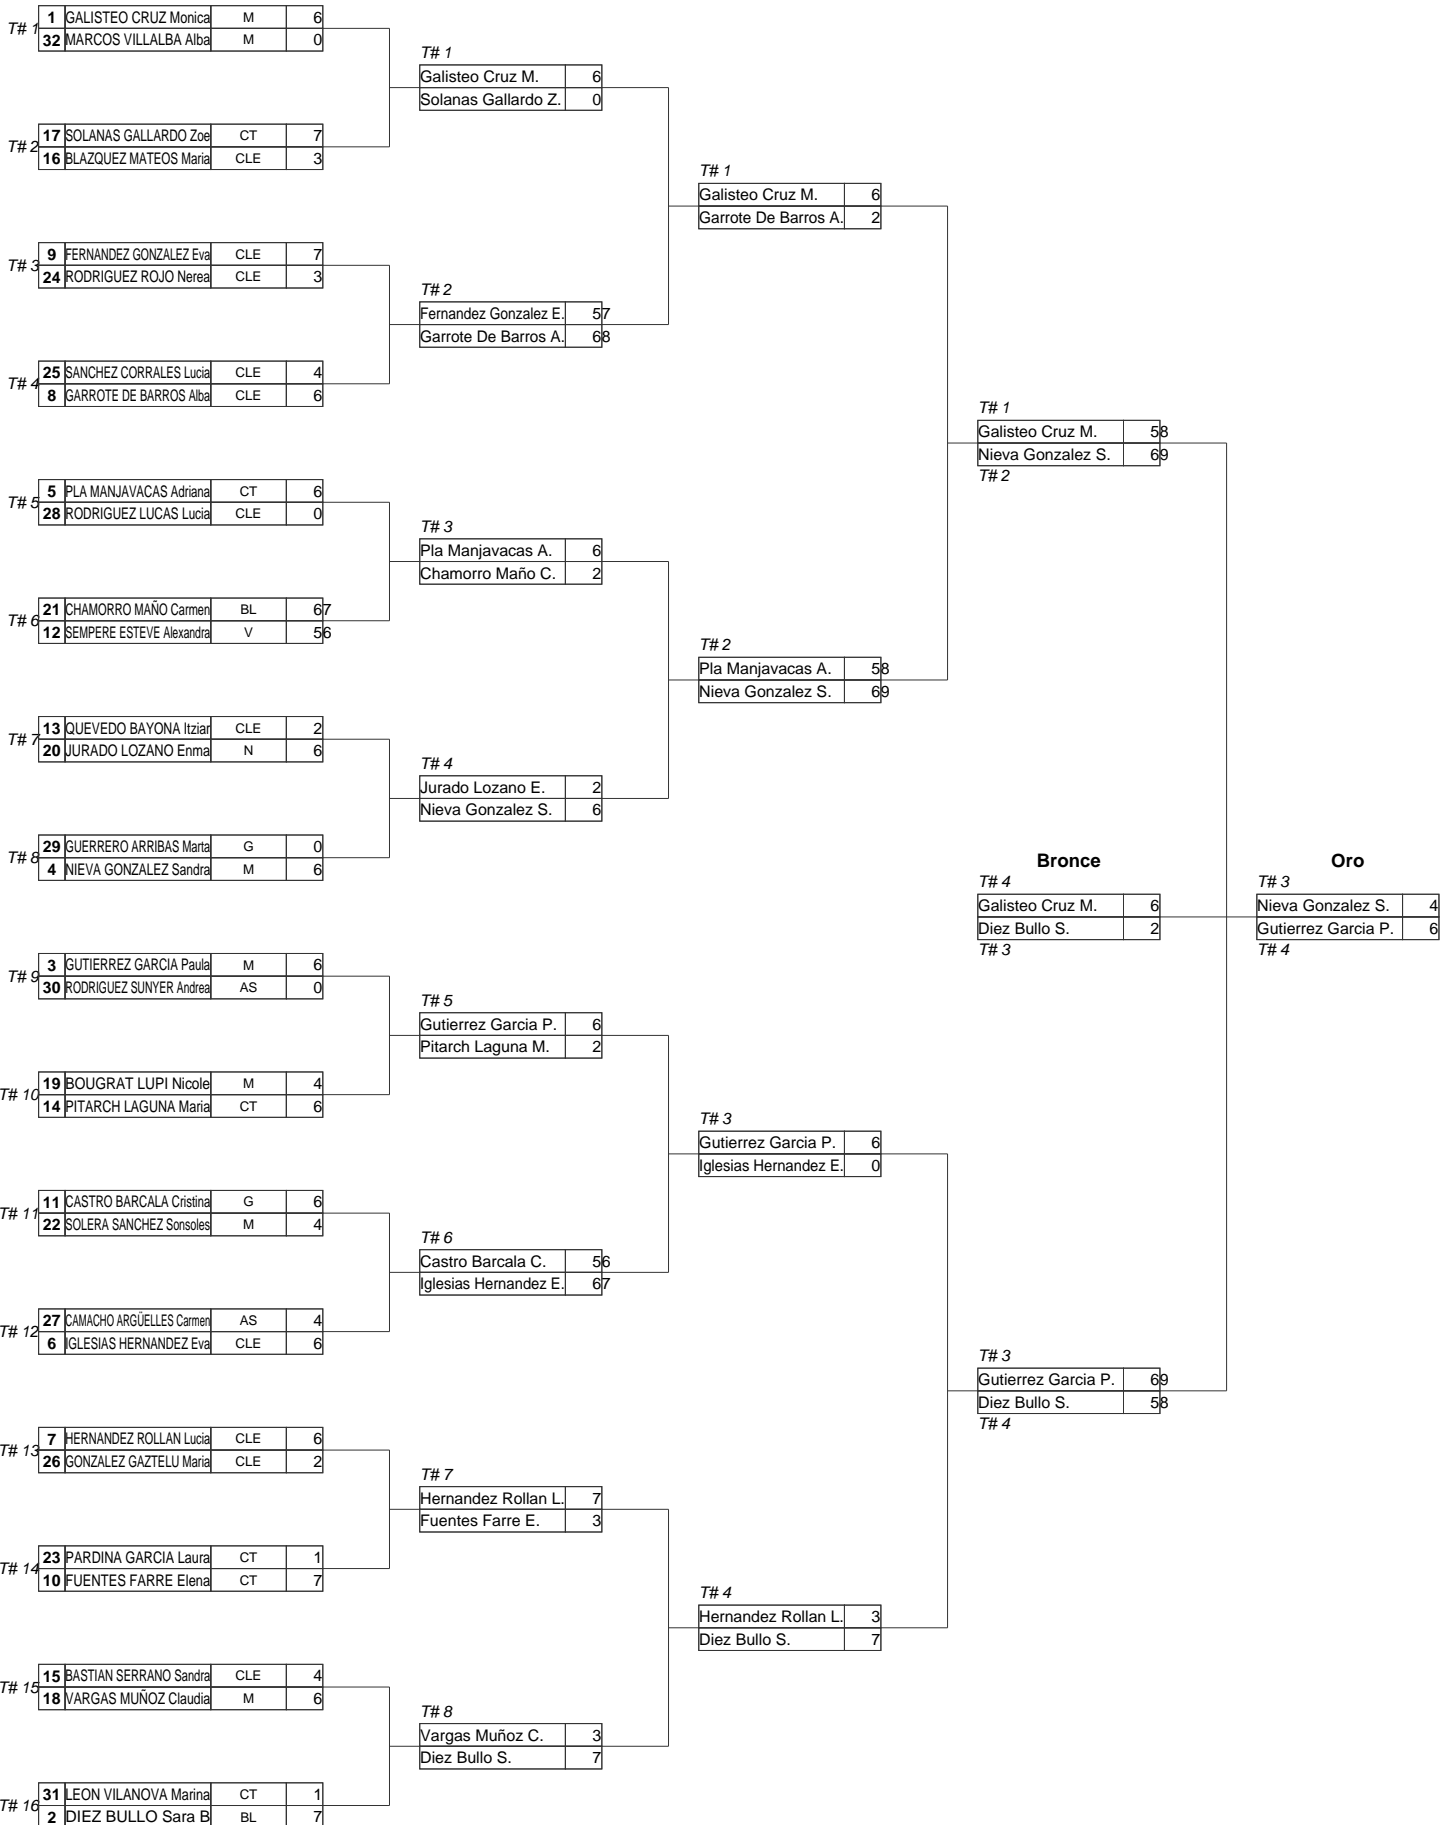

XV CTP ESPAÑA CADETES Y XXVII CTO ESPAÑA < DE 14 AÑOS

RFETA Y FEDERACION MADRILEÑA (ALEF1512)

MADRID, Del 27-06-2015 al 28-06-2015

ARCO RECURVO MUJERES CADETES