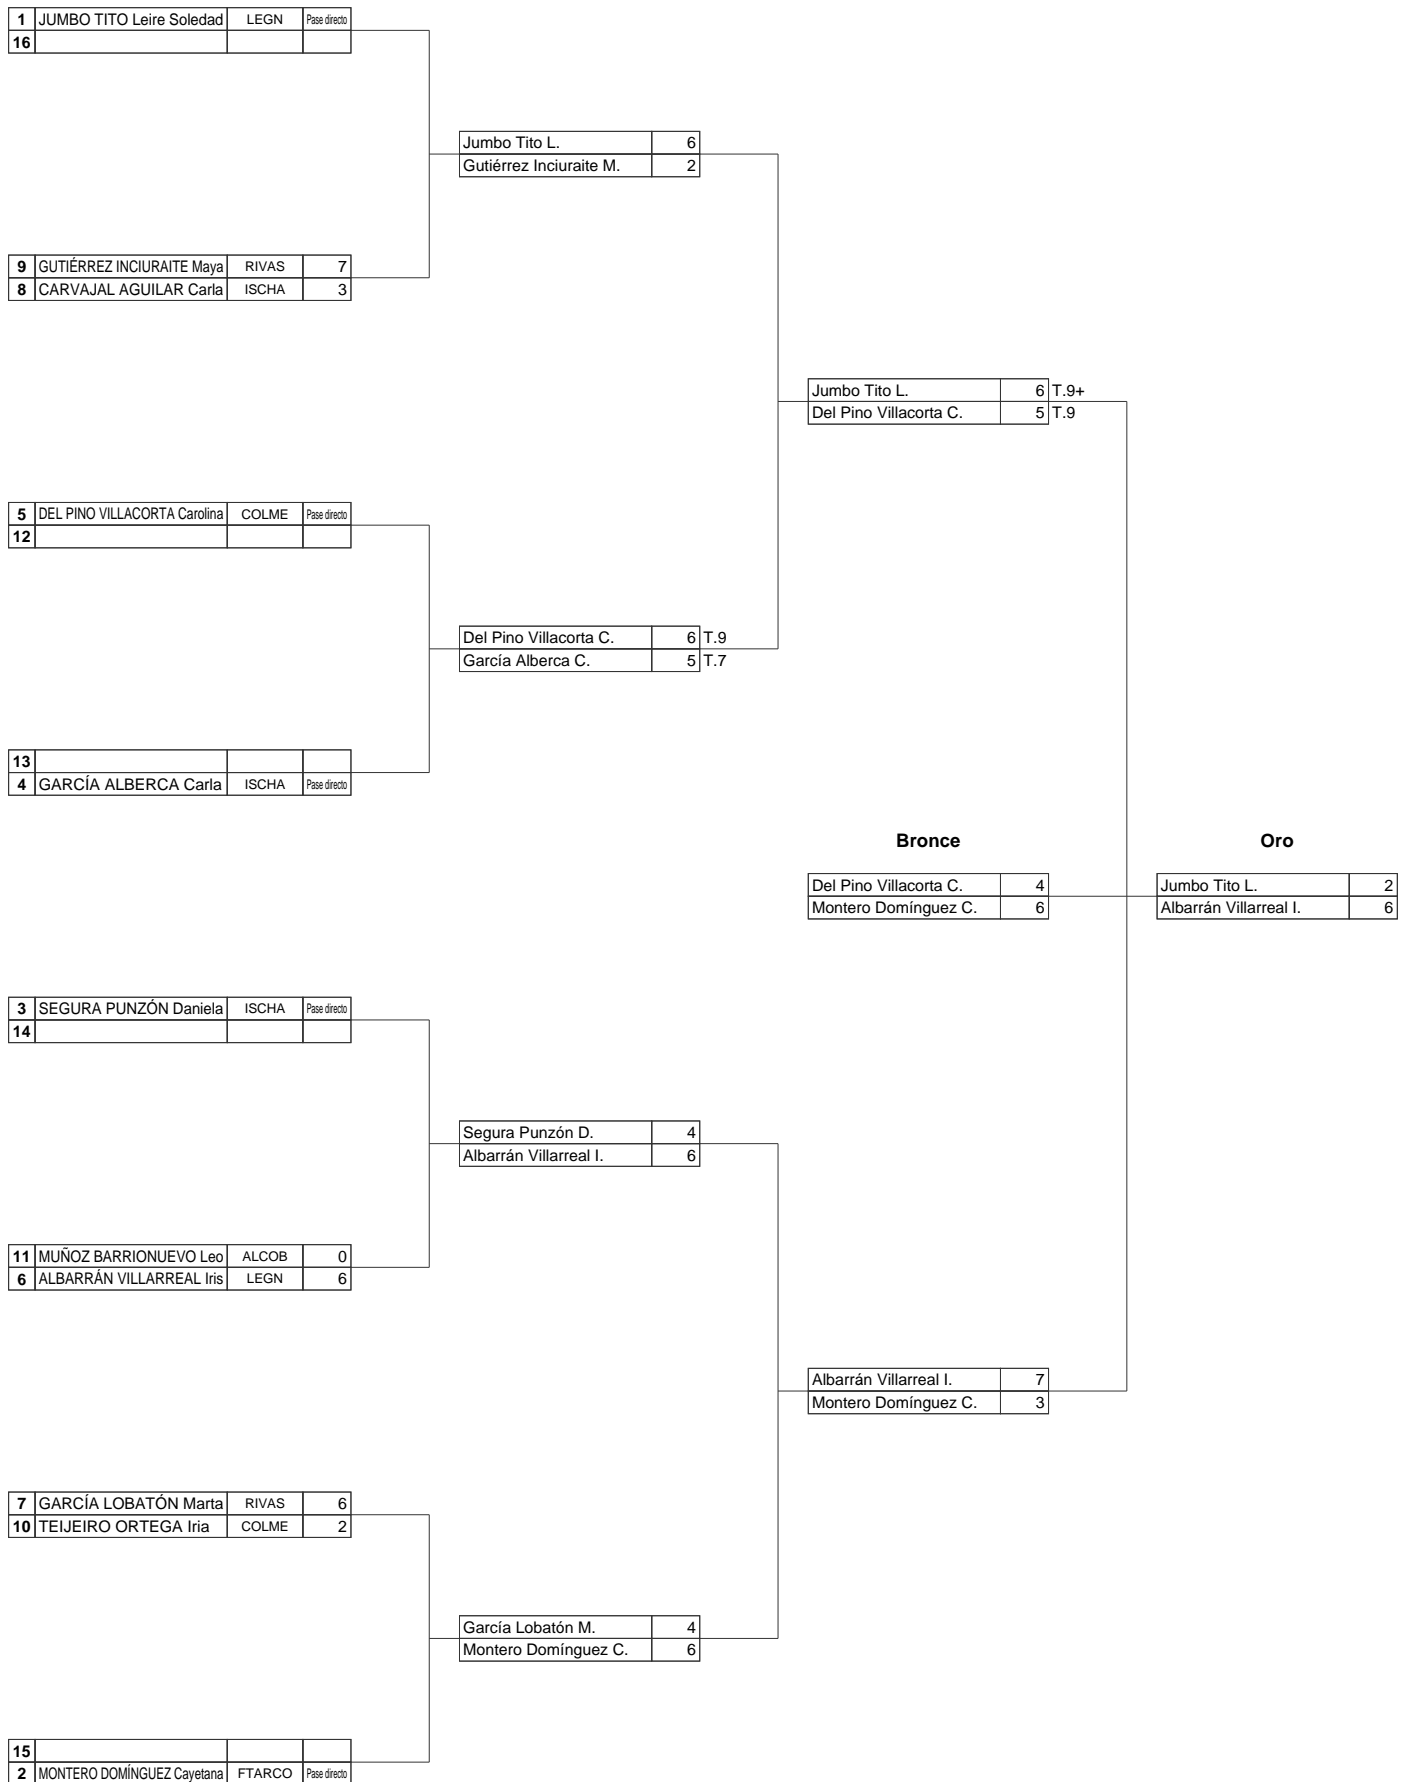

Liga FMTA Deporte Base 25/26 - Prueba 2

Federación Madrileña de Tiro con Arco (FM26BAS2)
CTTAM - Ctra. El Pardo km. 1, 28035 Madrid, 02-05-2026

Recurso Infantil